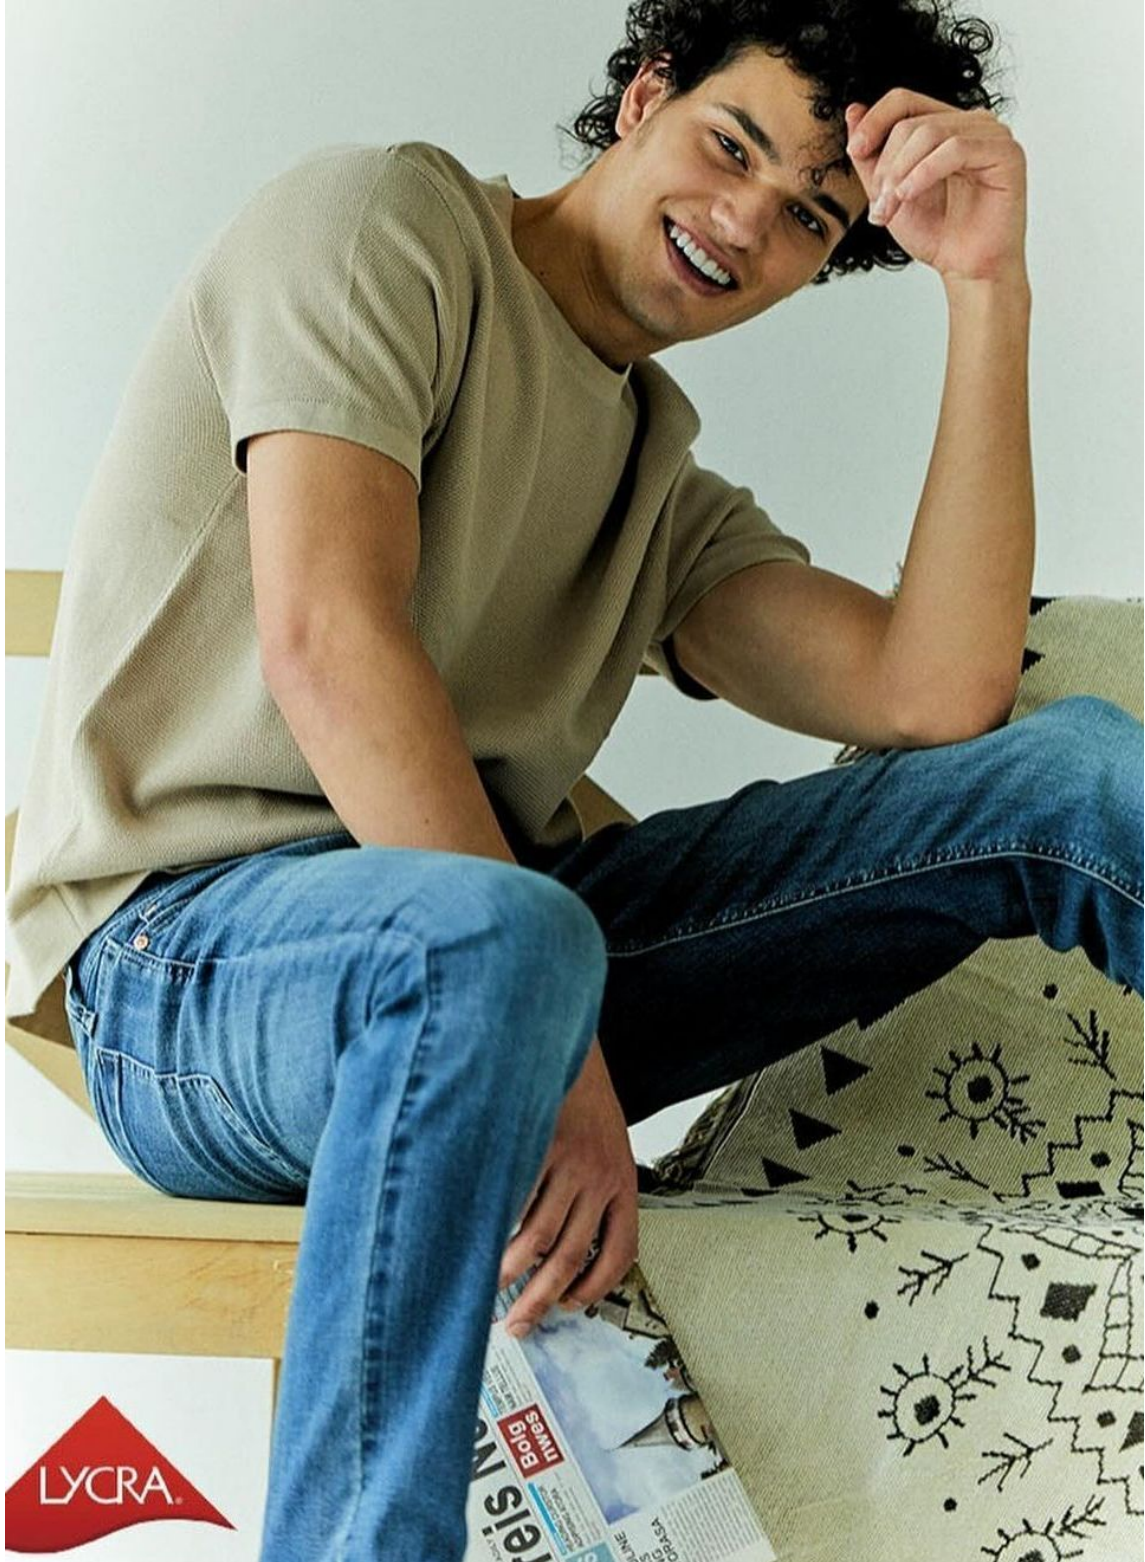

ALEJANDRO COSTA

height 6'2" · bust 39.5" · suit 50

shoes size 42 EU/11 US/7.5 UK · hair brown · eyes brown